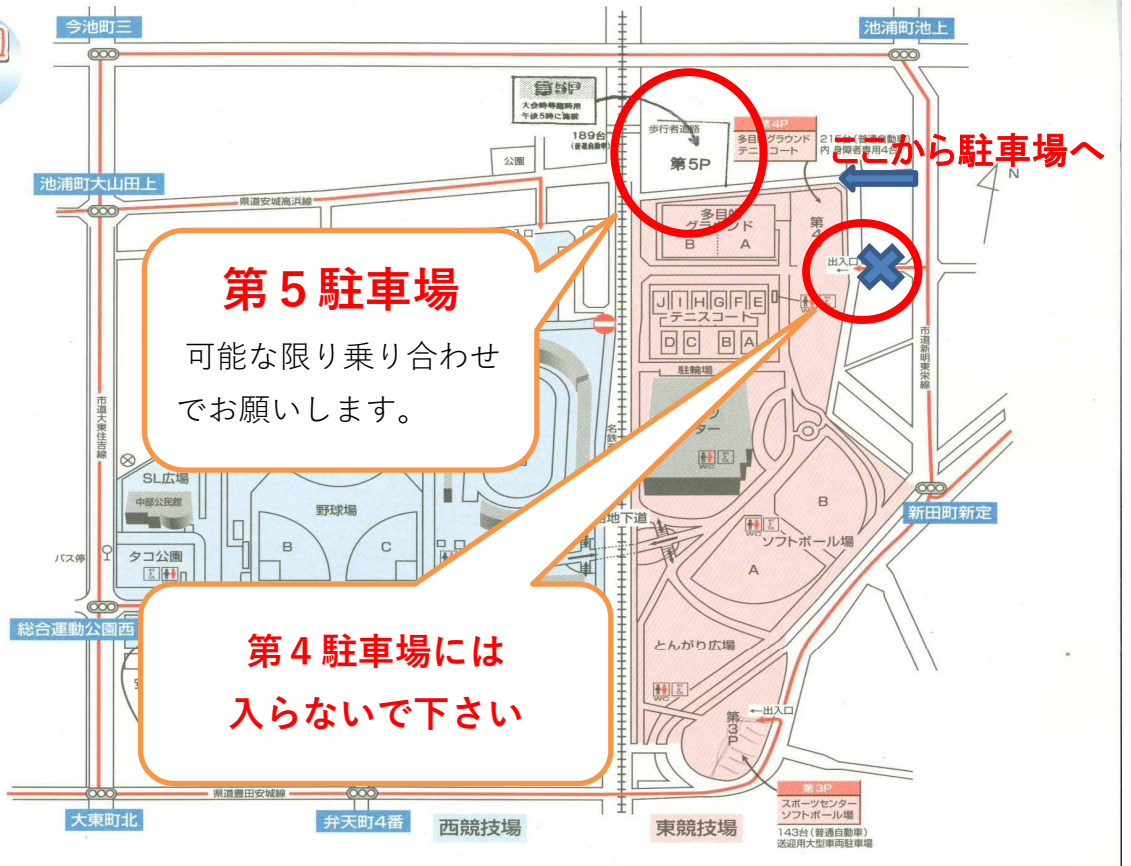

穿城市総合運動公園 案内図

※公園利用者にお願

駐車場が限られていますので、公共交通機関をご利用していただき、乗り合わせをお願いします。
 なお、付近住民の迷惑になりますので路上駐車は絶対にしないでください。

🚫 = 進入禁止

➡ = 駐車場順路

➡ = 連絡地下道へ

●水泳大会関係駐車場

- スクールバス
- 競技役員
- 保護者（送迎等）

* プールはスポーツセンター内にあります。

- … 第5駐車場（奥側）に入れて下さい。
- … 多目的グラウンドの第5駐車場側へ駐車してください。
- … 第5駐車場内に駐車してください。

**※選手の送迎は『第5駐車場』のみとなっております。
 第4駐車場を経由せずに第5駐車場へ向かってください。
 路上での乗り降りは絶対にしないでください。**

安城スポーツセンター第5駐車場